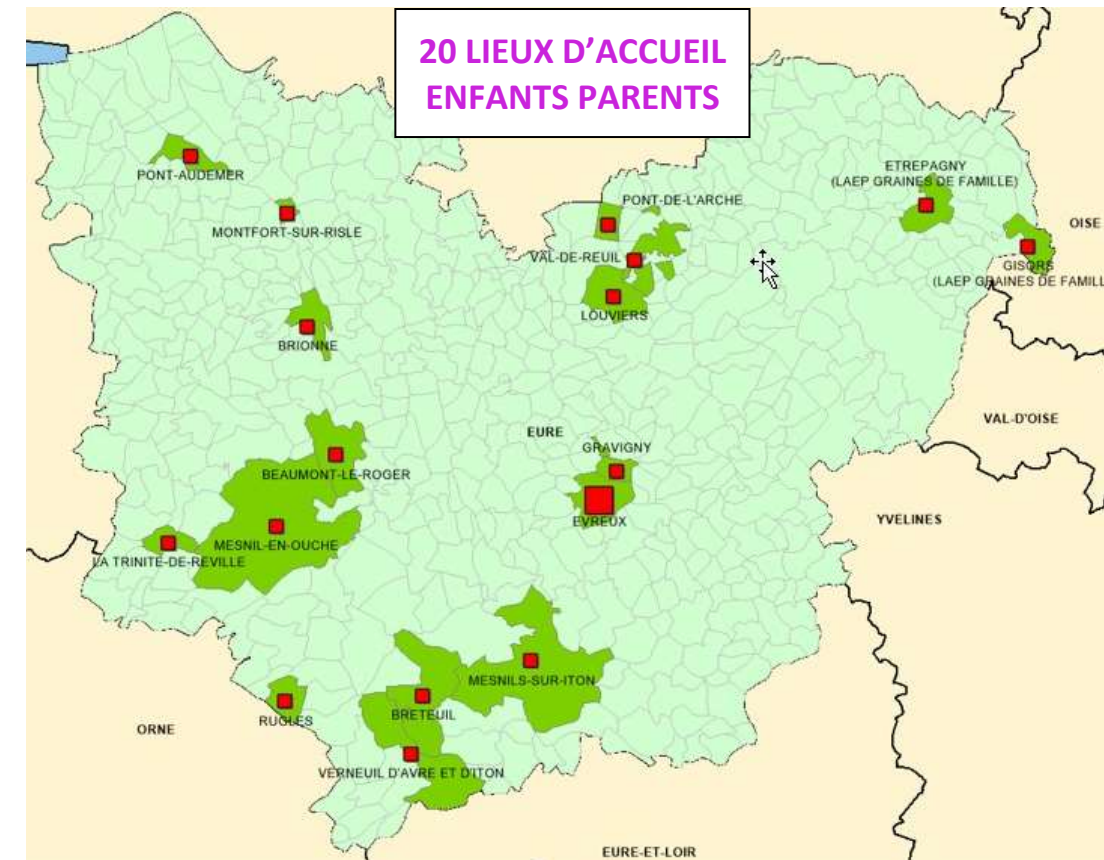

1,2,3 SOLEIL

Rue du Languedoc,
Tour Camaret
27500 PONT-AUDEMER
Tél : 02.32.42.61.47
laep.123soleil@ccpavr.fr

LE CHAT PERCHÉ

Rue du Docteur Beauchesne
27290 MONTFORT-SUR-RISLE
Tél : 02.32.41.90.15
coordination@mptvalderisle.fr

LAEP DE BRIONNE

Centre Gaston Taurin
Rue de la soie
27800 BRIONNE
Tél : 06.17.11.20.64
laep.brionne@bernaynormandie.fr

PAPOTIN ET PAPOTINE

Maison de l'Enfance
17 rue du Pont aux Chèvres
27170 BEAUMONT-LE-ROGER
Tél : 02.32.43.75.45
laep.beaumont@bernaynormandie.fr

LES P'TITS ZÈBRES

CCRIL
652, route de l'église
27270 LA TRINITÉ DE RÉVILLE
Tél : 02.32.44.44.43
laep.ccril@bernaynormandie.fr

LAEP DE MESNIL-EN-OUCHÉ

12 Rue des écoles
La Barre-en-Ouche
27330 MESNIL-EN-OUCHÉ
Tél : 02.32.44.40.50 / 06.45.79.50.12
enfance@meo27.fr